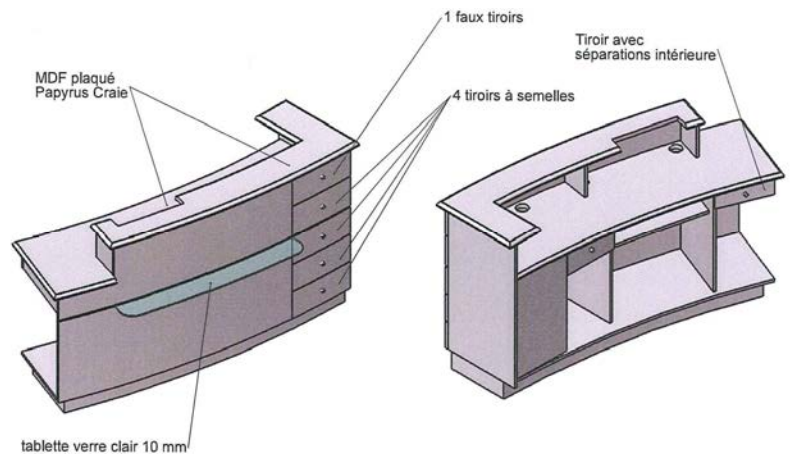

Reprise à neuf du plateau du meuble caisse : Mdf 30mm vernis naturel avec passe câble pour informatique.

Réagencement intérieur de la caisse avec mise en place d'un tiroir avec clé.

Aménagement de l'espace d'un magasin

sur la commune de Saintes (17)

Menuiseries
M2P

Tél. : 05 49 08 10 90

menuiseries2p@m2p.panem.fr

Fabrication et pose :

- Porte d'entrée en sipo de 48 mm d'épaisseur, serrure 3 points.
- Plinthes en sapin blanc.
- Escalier à 2 volées droites et palier de repos avec marches et contremarches.
- Châssis en sapin du nord.
- Podium en mélaminé et stratifié.
- Meubles caisse en mélaminé et stratifié.
- Panneaux muraux en mélaminé et stratifié avec rosaces et inserts.
- Totems avec étagères Panilux.
- Claustra type persiennes suspendu par rail de coulissement.