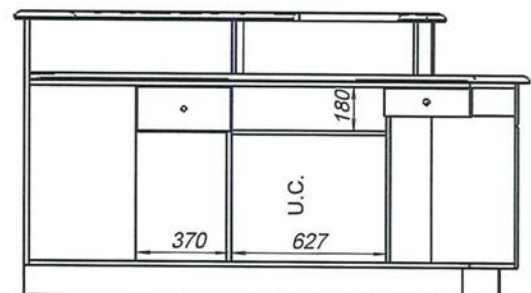

Reprise à neuf du plateau du meuble caisse : Mdf 30mm vernis naturel avec passe câble pour informatique.

Réagencement intérieur de la caisse avec mise en place d'un tiroir avec clé.

Aménagement de l'espace d'un magasin

sur la commune de Saintes (17)

Menuiseries
M2P

Tél. : 05 49 08 10 90

menuiseries2p@m2p.panem.fr

Fabrication et pose :

- Porte d'entrée en sipo de 48 mm d'épaisseur, serrure 3 points.
- Plinthes en sapin blanc.
- Escalier à 2 volées droites et palier de repos avec marches et contremarches.
- Châssis en sapin du nord.
- Podium en mélaminé et stratifié.
- Meubles caisse en mélaminé et stratifié.
- Panneaux muraux en mélaminé et stratifié avec rosaces et inserts.
- Totems avec étagères Panilux.
- Claustra type persiennes suspendu par rail de coulissement.