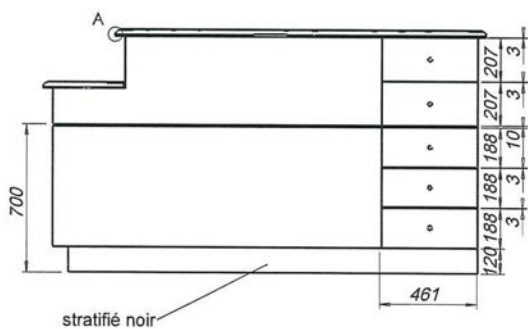

Reprise à neuf du plateau du meuble caisse : Mdf 30mm vernis naturel avec passe câble pour informatique.

Réagencement intérieur de la caisse avec mise en place d'un tiroir avec clé.

Aménagement de l'espace d'un magasin

sur la commune de Saintes (17)

Menuiseries
M2P

Tél. : 05 49 08 10 90

menuiseries2p@m2p.panem.fr

Fabrication et pose :

- Porte d'entrée en sipo de 48 mm d'épaisseur, serrure 3 points.
- Plinthes en sapin blanc.
- Escalier à 2 volées droites et palier de repos avec marches et contremarches.
- Châssis en sapin du nord.
- Podium en mélaminé et stratifié.
- Meubles caisse en mélaminé et stratifié.
- Panneaux muraux en mélaminé et stratifié avec rosaces et inserts.
- Totems avec étagères Panilux.
- Claustra type persiennes suspendu par rail de coulissement.