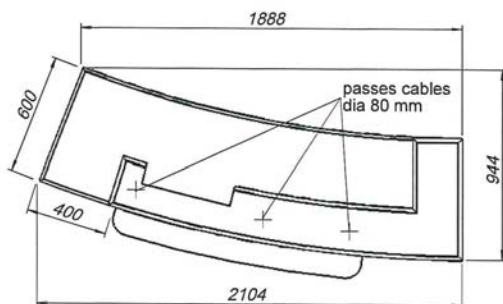

sur la commune de Saintes (17)

Menuiseries
M2P

Tél. : 05 49 08 10 90

menuiseries2p@m2p.panem.fr

Fabrication et pose :

- Porte d'entrée en sipo de 48 mm d'épaisseur, serrure 3 points.
- Plinthes en sapin blanc.
- Escalier à 2 volées droites et palier de repos avec marches et contremarches.
- Châssis en sapin du nord.
- Podium en mélaminé et stratifié.
- Meubles caisse en mélaminé et stratifié.
- Panneaux muraux en mélaminé et stratifié avec rosaces et inserts.
- Totems avec étagères Panilux.
- Claustra type persiennes suspendu par rail de coulissement.