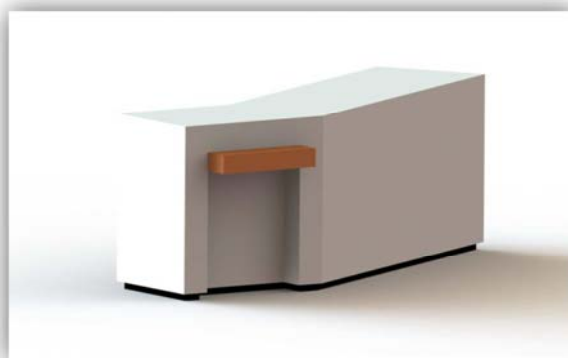

Meuble triangulaire : 2 portes ouverture à la française, 1 tablette mélaminé, 1 cloche avec façade ouverte en verre sécurit de 6mm d'épaisseur.

Vitrine 4 plateaux chocolat type podium. Groupe logé. Vitrage coulissant. Plateau de présentation et grilles de ventilation alu anodisé argent. Avec réévaporation des eaux de dégivrage.

Meuble casses : 2 jambages, 1 tablette verre, 1 ensemble coulissant en verre sécurit de 6mm d'épaisseur.

Fabrication de mobilier en mélaminé crème CTBH de 19mm, stratifié blanc et orange.

Meuble caisse en angle. A l'avant, panneaux de soubassement droit tout hauteur avec accès PMR de 600mm de large et 1 tablette repose sacs.