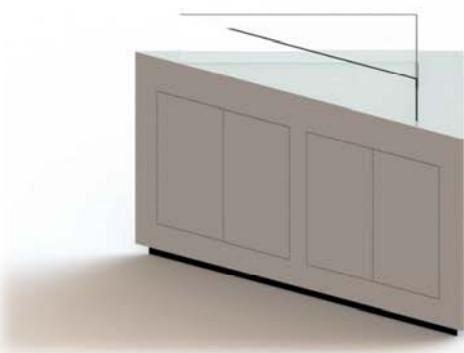

Menuiseries
M2P

Tél. : 05 49 08 10 90

menuiseries2p@m2p.panem.fr

Rep.

Désignations

1	Caisse d'angle avec exposition à pains spéciaux sur clayette, compris : un tiroir, 1PC, 1 tél.
2	Vitrine réfrigérée 8 plateaux LASER
3	Vitrine chocolats 16°C 3 plateaux LASER service arrière
4	Podium arrondi
5	Meuble bas de panetière en angle
6	Meuble bas de revente
7	Ensemble de 2 caissons muraux avec étagères - Verre sur crémaillère et éclairage

A Clermont-L'Hérault (34)

Menuiseries
M2P

Tél. : 05 49 08 10 90

menuiseries2p@m2p.panem.fr

Ensemble silo à café de 2x5 cases. Caisson en stratifié, vitre coulissante en façade, couvercle haut et bas en plexi de 6mm d'épaisseur sur charnières.

Meuble triangulaire : 2 portes ouverture à la française, 1 tablette mélaminé, 1 cloche avec façade ouverte en verre sécurit de 6mm d'épaisseur.

Vitrine 4 plateaux chocolat type podium. Groupe logé. Vitrage coulissant. Plateau de présentation et grilles de ventilation alu anodisé argent. Avec réévaporation des eaux de dégivrage.

Meuble casses : 2 jambages, 1 tablette verre, 1 ensemble coulissant en verre sécurit de 6mm d'épaisseur.

Fabrication de mobilier en mélaminé crème CTBH de 19mm, stratifié blanc et orange.

Meuble caisse en angle. A l'avant, panneaux de soubassement droit tout hauteur avec accès PMR de 600mm de large et 1 tablette repose sacs.