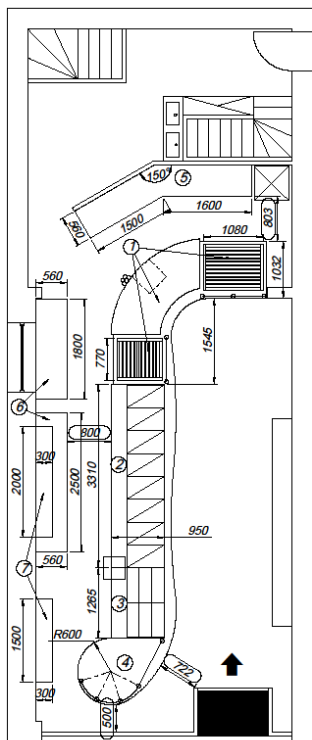

Réalisation d'un linéaire de vente

sur la commune de Saint Georges sur Cher (41)

Menuiseries
M2P

Tél. : 05 49 08 10 90

menuiseries2p@m2p.panem.fr

Rep.

Désignations

1	Caisse d'angle avec exposition à pains spéciaux sur clayette, compris : un tiroir, 1PC, 1 tél.
2	Vitrine réfrigérée 8 plateaux LASER
3	Vitrine chocolats 16°C 3 plateaux LASER service arrière
4	Podium arrondi
5	Meuble bas de panetière en angle
6	Meuble bas de revente
7	Ensemble de 2 caissons muraux avec étagères - Verre sur crémaillère et éclairage

Déco linéaire soubassement droit galbé avec niches éclairées – 1 prise tél. + 2 PC 220V –
Support balance – 1.5ml de rangements verticaux - 1 séparation sucré/salé

Réalisation d'un linéaire de vente

sur la commune de Saint Georges sur Cher (41)

Composition du linéaire et meubles de revente : 2 caisses droites, 1 podium neutre viennoiserie, 1 podium neutre d'angle, 3 meubles bas de revente + dossierets, 1 meuble bas de panetière + murs à pains et caissons, îlot de revente central, habillage de la vitrine à boissons. Mange debout avec pieds panneaux.