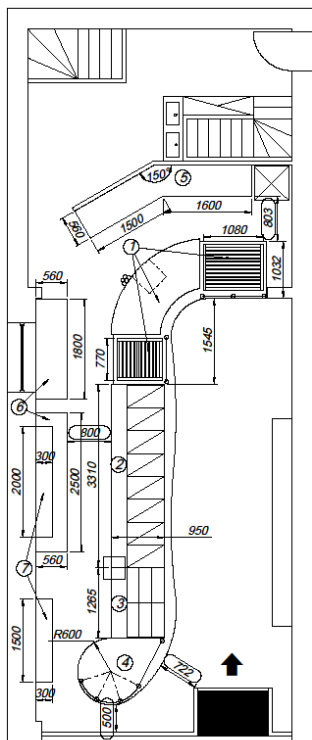

Déco linéaire soubassement droit galbé avec niches éclairées – 1 prise tél. + 2 PC 220V –
Support balance – 1.5ml de rangements verticaux - 1 séparation sucré/salé

Réalisation d'un linéaire de vente

sur la commune de Saint Georges sur Cher (41)

Menuiseries
M2P

Tél. : 05 49 08 10 90

menuiseries2p@m2p.panem.fr

Rep.

Désignations

1	Caisse d'angle avec exposition à pains spéciaux sur clayette, compris : un tiroir, 1PC, 1 tél.
2	Vitrine réfrigérée 8 plateaux LASER
3	Vitrine chocolats 16°C 3 plateaux LASER service arrière
4	Podium arrondi
5	Meuble bas de panetière en angle
6	Meuble bas de revente
7	Ensemble de 2 caissons muraux avec étagères - Verre sur crémaillère et éclairage

Déco linéaire soubassement droit galbé avec niches éclairées – 1 prise tél. + 2 PC 220V –
Support balance – 1.5ml de rangements verticaux - 1 séparation sucré/salé

Réalisation d'un mobilier de vente pour une chocolaterie

Composition du linéaire et meubles de revente : 2 caisses droites, 1 podium neutre viennoiserie, 1 podium neutre d'angle, 3 meubles bas de revente + dossierets, 1 meuble bas de panetière + murs à pains et caissons, îlot de revente central, habillage de la vitrine à boissons. Mange debout avec pieds panneaux.