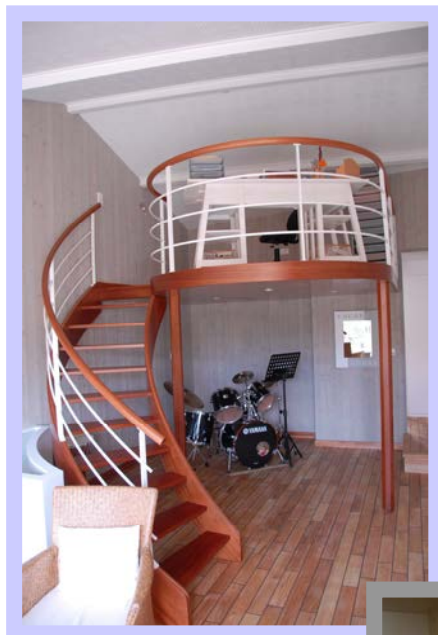

Marche de départ avec un angle arrondi.
Sans main courante.

Aménagement d'une pièce de vie

sur la commune de Chauray (79)

Menuiseries
M2P

Tél. : 05 49 08 10 90

menuiseries2p@m2p.panem.fr

- Fabrication et pose d'un escalier courbe en bois exotique sans contremarche. Fabrication d'une structure mezzanine sur poteaux bois. Garder-corps métalliques
- Fabrication d'un support écran téléviseur avec rangement hifi, vidéo. Fabrication d'un placard compteur
- Fabrication ensemble de meubles pour lingerie comprenant un meuble panier à linge, tiroirs, étagères, meuble penderie à 2 portes intégrant des tringles, meuble bas, meuble évier avec rangement lave-linge
- Fourniture et pose d'un parquet collé, type pont de bateau, en teck de Birmanie, filet en palissandre
- Fourniture et pose de lambris
- Fourniture et pose de double vitrage coulissant 3 vantaux & volets roulants, manœuvre motorisée, tablier lames aluminium.
- Fourniture et pose de lames terrasse, fixation par clips inox