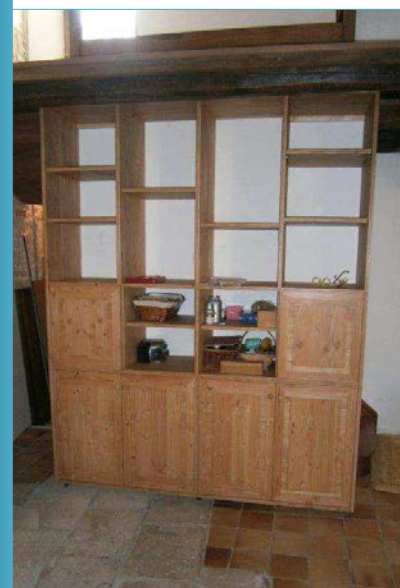

ESCALIER

Fabrication d'un escalier en bois exotique (Sapelli) encloisonné,

¼ tournant à l'arrivée en partie haute, avec contre-marches.

14 marches de 176 mm,
Largeur emmarchement : 760 mm
Profondeur : 255 mm.

Marche de départ avec un angle arrondi.
Sans main courante.