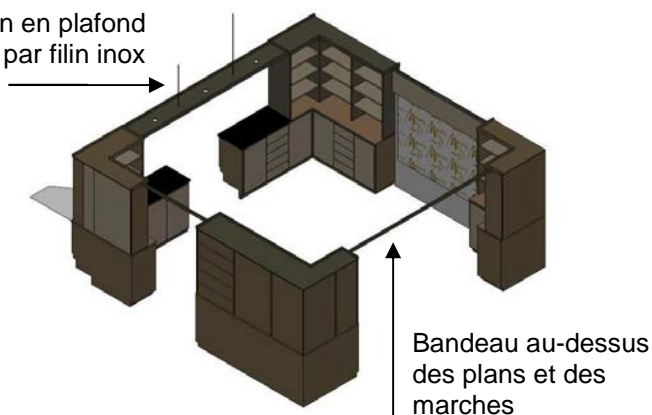

Aménagement salon et salle à manger

sur la commune de Chauray (79)

Menuiseries
M2P

Tél. : 05 49 08 10 90

menuiseries2p@m2p.panem.fr

Rayonnage haut type bibliothèque comprenant des séparations verticales en médium light de 38 mm d'épaisseur et étagères réglables de 30 mm sur taquets et perçage système 32 mm

Fixation en plafond
par filin inox

Bandeau au-dessus
des plans et des
marches

- Fabrication et pose d'un ensemble mobilier par éléments fixes adaptés suivant les différences de niveau, baies et appareil vidéo.
- Les meubles bas sont composés de portes et façades tiroirs en panneaux médium pour recevoir une finition laquée.
- Ferrage des portes sur charnières invisibles avec amortisseur à la fermeture, poignées de tirage type cuir.
- Tiroirs bois vernis, posés sur glissières à billes avec amortisseurs à la fermeture.
- Les caissons des éléments sont en panneau mélaminé.
- Plan de dessus entre éléments bas et haut en médium finition laquée.

Plan en verre recuit de 19 mm, finition dessus dépoli avec bordure de façade en forme arrondie et polie

Plans de dessus des meubles bas en ardoise clivée noire de 30 mm d'épaisseur

Les meubles de séparation (salle à manger – salon) posés sur les marches ont des portes pleines côté salon et vitrées côté salle à manger.