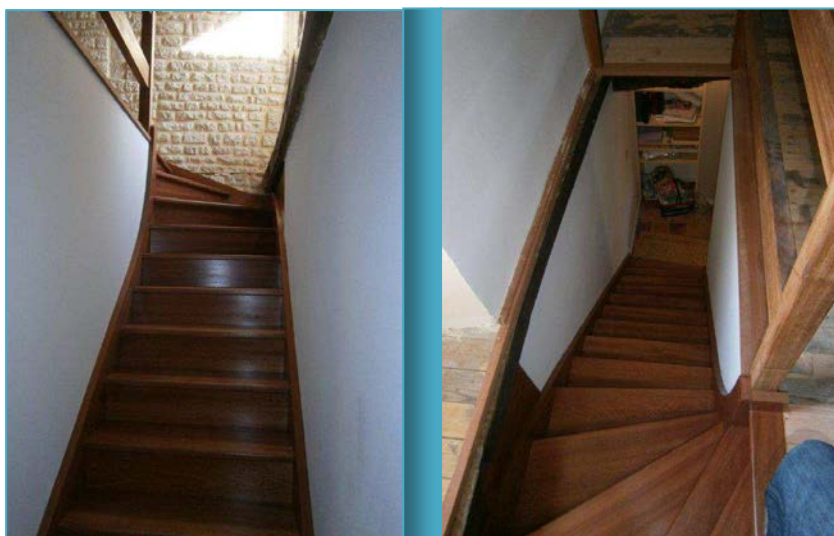

ESCALIER

Fabrication d'un escalier en bois exotique (Sapelli) encloisonné,

¼ tournant à l'arrivée en partie haute, avec contre-marches.

14 marches de 176 mm,
Largeur emmarchement : 760 mm
Profondeur : 255 mm.

Marche de départ avec un angle arrondi.
Sans main courante.