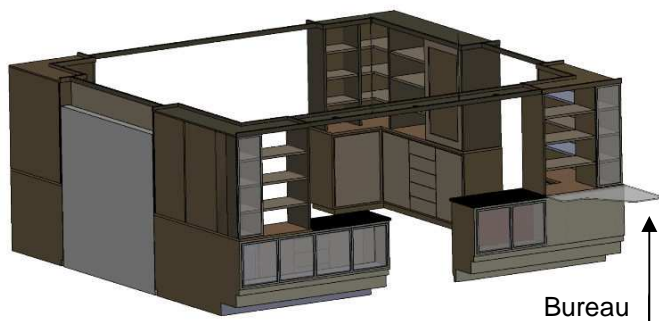

Aménagement salon et salle à manger

sur la commune de Chauray (79)

Menuiseries
M2P

Tél. : 05 49 08 10 90

menuiseries2p@m2p.panem.fr

Rayonnage haut type bibliothèque comprenant des séparations verticales en médium light de 38 mm d'épaisseur et étagères réglables de 30 mm sur taquets et perçage système 32 mm

Fixation en plafond
par filin inox

Bandeau au-dessus
des plans et des
marches

- Fabrication et pose d'un ensemble mobilier par éléments fixes adaptés suivant les différences de niveau, baies et appareil vidéo.
- Les meubles bas sont composés de portes et façades tiroirs en panneaux médium pour recevoir une finition laquée.
- Ferrage des portes sur charnières invisibles avec amortisseur à la fermeture, poignées de tirage type cuir.
- Tiroirs bois vernis, posés sur glissières à billes avec amortisseurs à la fermeture.
- Les caissons des éléments sont en panneau mélaminé.
- Plan de dessus entre éléments bas et haut en médium finition laquée.

Plan en verre recuit de 19 mm, finition dessus dépoli avec bordure de façade en forme arrondie et polie

Plans de dessus des meubles bas en ardoise clivée noire de 30 mm d'épaisseur

Les meubles de séparation (salle à manger – salon) posés sur les marches ont des portes pleines côté salon et vitrées côté salle à manger.