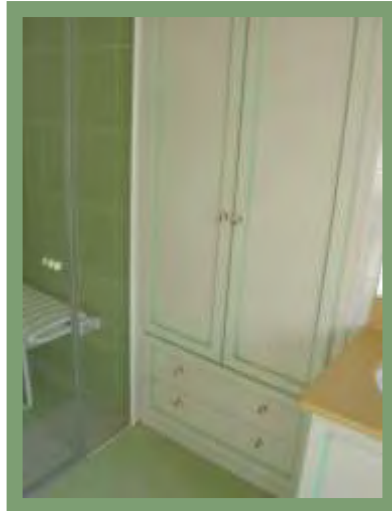

# Agencement d'une salle de bain

sur la commune d'Echiré (79)

## Fabrication et pose :

- Ensemble meuble comprenant caisson en mélaminé ton crème hydrofuge sur pieds réglables pour meuble vasque et armoire penderie.
- Meuble une vasque et coiffeuse composés de 2 portes sous vasque, une poubelle ronde fixée sur porte avec couvercle relevant à l'ouverture de porte, une colonne de 5 tiroirs, un bloc de 2 tiroirs à droite fixé sous plan vasque.
- Une colonne posée sur plan comprenant des côtés pleins et tablettes en verre de 6 mm sur taquets réglables. Une colonne d'angle dito avec tablettes en forme quart de rond, joints plats polis, chanfreinés.
- Façades portes et tiroirs en frêne massif, panneaux à glace, moulure petit cadre type doucine plate. Ferrage sur charnières invisibles avec amortisseur de fermeture.
- \*Meuble bas comprenant 2 tiroirs et 2 portes.  
\*Petite armoire fixée au mur composée de 2 portes avec serrure.  
\*Ensemble caisson en mélaminé comprenant en partie basse 2 tiroirs ; 2 portes frêne au-dessus tiroirs.  
Aménagement intérieur comprenant une penderie avec tringle escamotable d'un côté. Autre côté aménagé de tiroirs type tablette pour rangement linge.