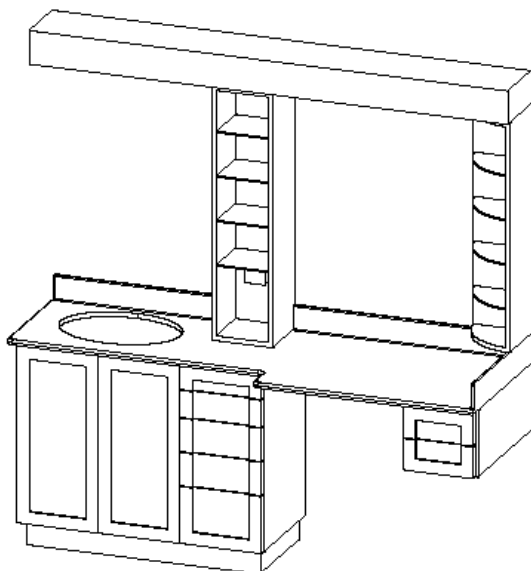

# Agencement d'une salle de bain

sur la commune d'Echiré (79)

## Fabrication et pose :

- Ensemble meuble comprenant caisson en mélaminé ton crème hydrofuge sur pieds réglables pour meuble vasque et armoire penderie.
- Meuble une vasque et coiffeuse composés de 2 portes sous vasque, une poubelle ronde fixée sur porte avec couvercle relevant à l'ouverture de porte, une colonne de 5 tiroirs, un bloc de 2 tiroirs à droite fixé sous plan vasque.
- Une colonne posée sur plan comprenant des côtés pleins et tablettes en verre de 6 mm sur taquets réglables. Une colonne d'angle dito avec tablettes en forme quart de rond, joints plats polis, chanfreinés.
- Façades portes et tiroirs en frêne massif, panneaux à glace, moulure petit cadre type doucine plate. Ferrage sur charnières invisibles avec amortisseur de fermeture.
- \*Meuble bas comprenant 2 tiroirs et 2 portes.  
\*Petite armoire fixée au mur composée de 2 portes avec serrure.  
\*Ensemble caisson en mélaminé comprenant en partie basse 2 tiroirs ; 2 portes frêne au-dessus tiroirs.  
Aménagement intérieur comprenant une penderie avec tringle escamotable d'un côté. Autre côté aménagé de tiroirs type tablette pour rangement linge.