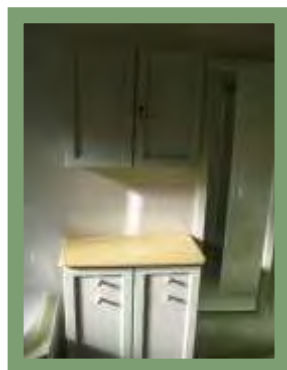

# Agencement d'une salle de bain

sur la commune d'Echiré (79)

## Fabrication et pose :

- Ensemble meuble comprenant caisson en mélaminé ton crème hydrofuge sur pieds réglables pour meuble vasque et armoire penderie.
- Meuble une vasque et coiffeuse composés de 2 portes sous vasque, une poubelle ronde fixée sur porte avec couvercle relevant à l'ouverture de porte, une colonne de 5 tiroirs, un bloc de 2 tiroirs à droite fixé sous plan vasque.
- Une colonne posée sur plan comprenant des côtés pleins et tablettes en verre de 6 mm sur taquets réglables. Une colonne d'angle dito avec tablettes en forme quart de rond, joints plats polis, chanfreinés.
- Façades portes et tiroirs en frêne massif, panneaux à glace, moulure petit cadre type doucine plate. Ferrage sur charnières invisibles avec amortisseur de fermeture.
- \*Meuble bas comprenant 2 tiroirs et 2 portes.  
\*Petite armoire fixée au mur composée de 2 portes avec serrure.  
\*Ensemble caisson en mélaminé comprenant en partie basse 2 tiroirs ; 2 portes frêne au-dessus tiroirs.  
Aménagement intérieur comprenant une penderie avec tringle escamotable d'un côté. Autre côté aménagé de tiroirs type tablette pour rangement linge.